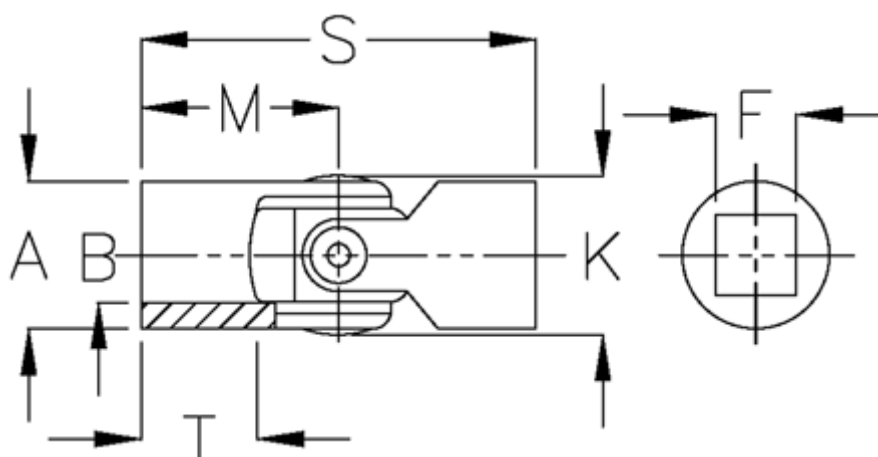

Varenummer: 07732414

Beskrivelse: Enkelt krydsled med glideleje, kort udg  
0.732.414

## Mål

A	= 32
F	= 14
K	= 33.5
M	= 34.0
MD max. Nm	= 60
s	= 68
T	= 19